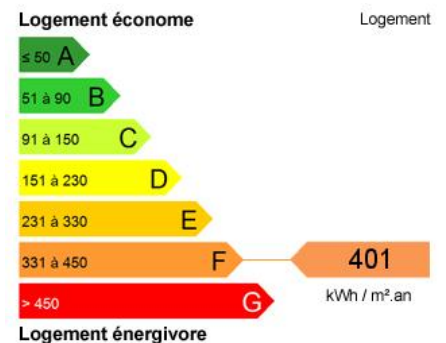

DIAGNOSTICS ENERGETIQUES

DPE