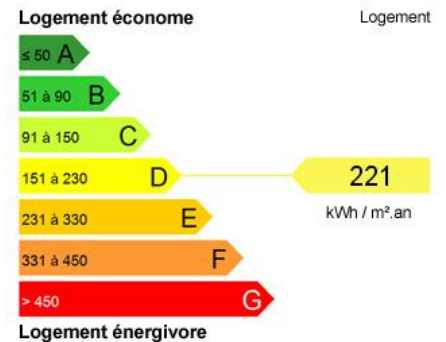

DIAGNOSTICS ENERGETIQUES

DPE