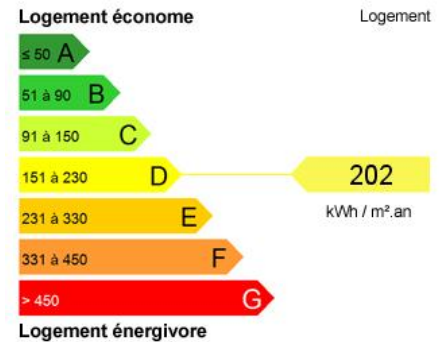

DIAGNOSTICS ENERGETIQUES

DPE