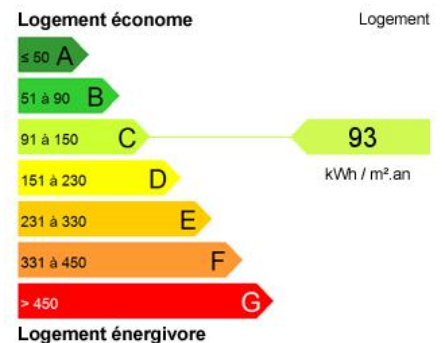

DIAGNOSTICS ENERGETIQUES

DPE