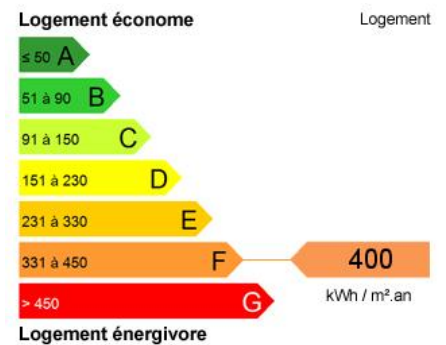

DIAGNOSTICS ENERGETIQUES

DPE