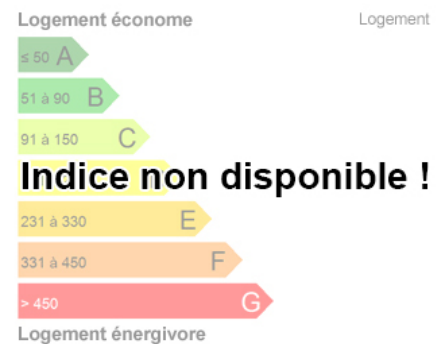

DIAGNOSTICS ENERGETIQUES

DPE