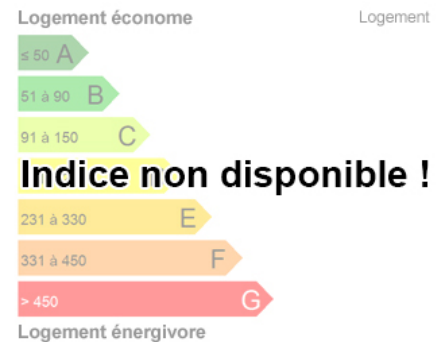

DIAGNOSTICS ENERGETIQUES

DPE