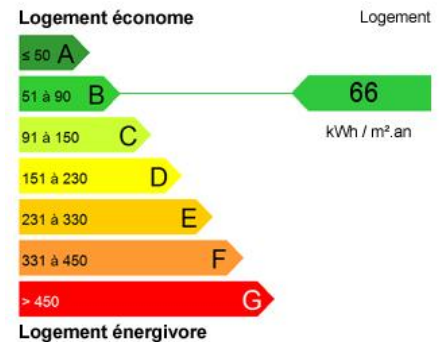

DIAGNOSTICS ENERGETIQUES

DPE