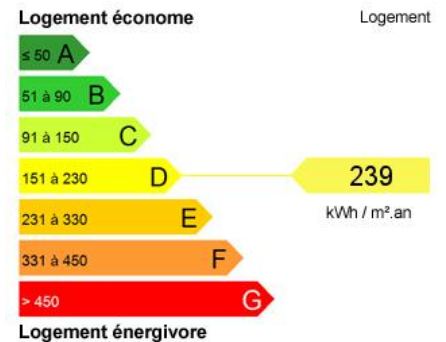

DIAGNOSTICS ENERGETIQUES

DPE