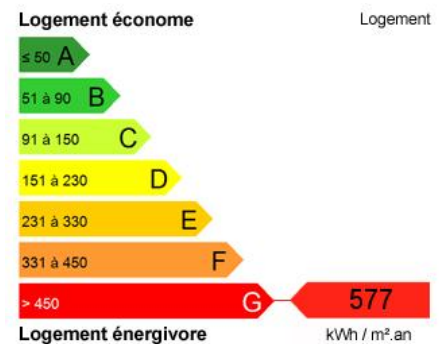

DIAGNOSTICS ENERGETIQUES

DPE