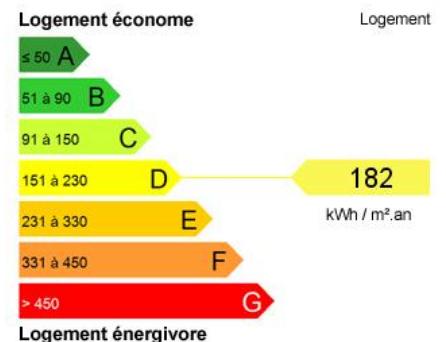

DIAGNOSTICS ENERGETIQUES

DPE