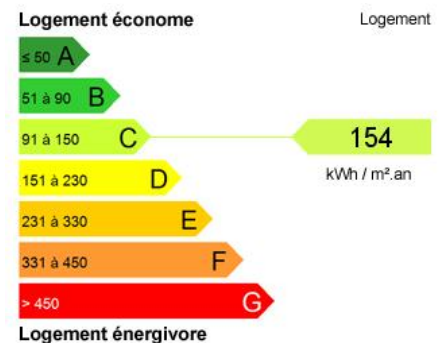

DIAGNOSTICS ENERGETIQUES

DPE